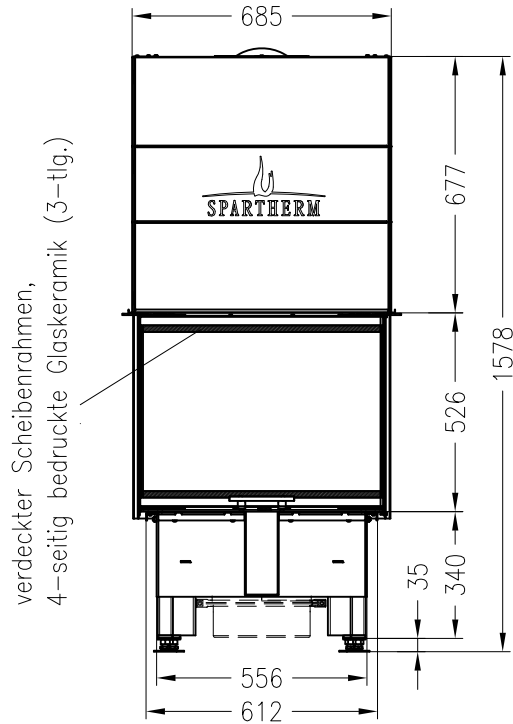

Brennzelle Varia Ch-4S (Glas 3-tlg.)

hochschiebbar

Linear 4S

Stand: 07/2012

Vorderansicht
M~1:20

Seitenansicht
M~1:20

Horizontalschnitt
M~1:10

Alle Abbildungen und Zeichnungen sind urheberrechtlich geschützt.
Verwertung oder Veröffentlichung, auch einzelner Details, nur mit unserer Genehmigung.
Technische Änderungen und Irrtümer vorbehalten.