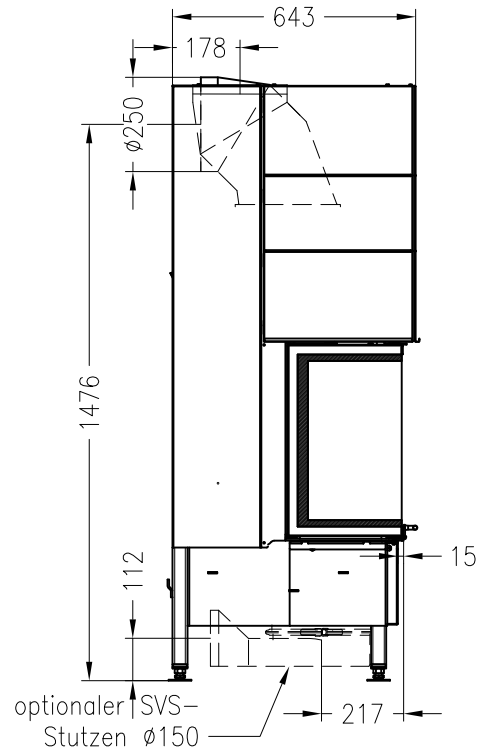

Brennzelle Varia Ch-4S (Glas 3-tlg.)

hochschiebbar

Linear 4S

Stand: 07/2012

Vorderansicht
M~1:20

Seitenansicht
M~1:20

Horizontalschnitt
M~1:10

Alle Abbildungen und Zeichnungen sind urheberrechtlich geschützt.
Verwertung oder Veröffentlichung, auch einzelner Details, nur mit unserer Genehmigung.
Technische Änderungen und Irrtümer vorbehalten.