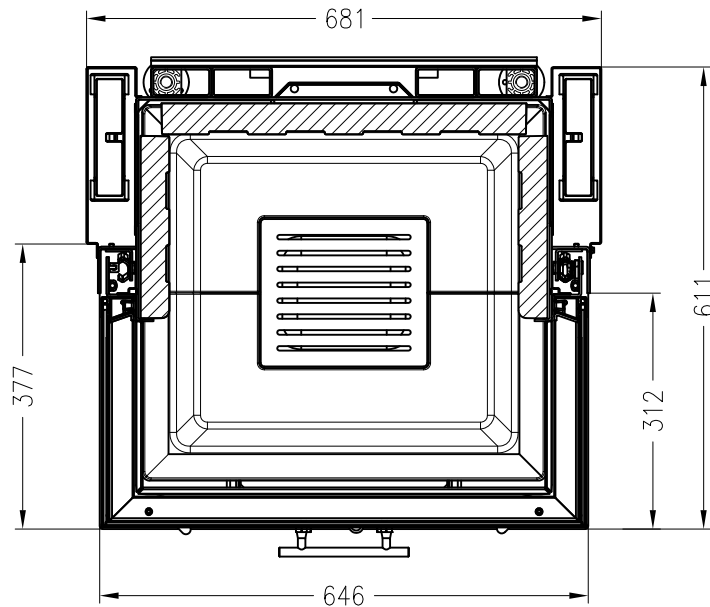

Brennzelle Varia Ch-4S (Glas 3-tlg.)

hochschiebbar

Linear 4S

Stand: 07/2012

Vorderansicht
M~1:20

Seitenansicht
M~1:20

Horizontalschnitt
M~1:10

Alle Abbildungen und Zeichnungen sind urheberrechtlich geschützt.
Verwertung oder Veröffentlichung, auch einzelner Details, nur mit unserer Genehmigung.
Technische Änderungen und Irrtümer vorbehalten.