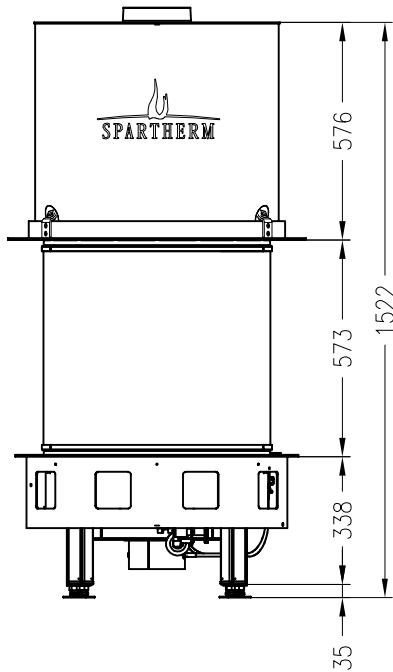

Brennzelle Magic

schwenkbar

Prestige
Stand: 02/2014

Vorderansicht
M~1:20

Seitenansicht
M~1:20

Horizontalschnitt
M~1:10

Alle Abbildungen und Zeichnungen sind urheberrechtlich geschützt.
Verwertung oder Veröffentlichung, auch einzelner Details, nur mit unserer Genehmigung.
Technische Änderungen und Irrtümer vorbehalten.

Magic 100
drehbar

Prestige
Stand: 02/2015

Vorderansicht
M~1:20

Seitenansicht
M~1:20

Draufsicht
M~1:20

Alle Abbildungen und Zeichnungen sind urheberrechtlich geschützt.
Verwertung oder Veröffentlichung, auch einzelner Details, nur mit unserer Genehmigung.
Technische Änderungen und Irrtümer vorbehalten.

Magic 300
drehbar

Prestige
Stand: 02/2015

Vorderansicht
M~1:20

Seitenansicht
M~1:20

Draufsicht (90° gedreht)
M~1:20

Alle Abbildungen und Zeichnungen sind urheberrechtlich geschützt.
Verwertung oder Veröffentlichung, auch einzelner Details, nur mit unserer Genehmigung.
Technische Änderungen und Irrtümer vorbehalten.