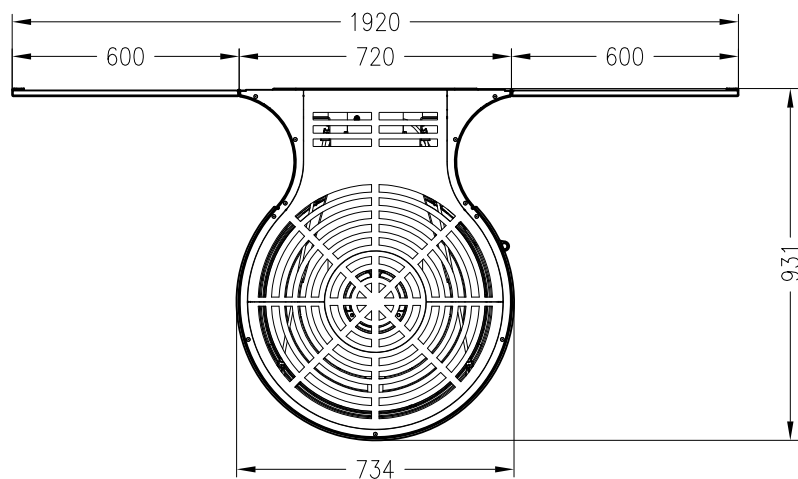

Magic 200
drehbar

Prestige
Stand: 02/2015

Vorderansicht
M~1:20

Seitenansicht
M~1:20

Draufsicht
M~1:20

Alle Abbildungen und Zeichnungen sind urheberrechtlich geschützt.
Verwertung oder Veröffentlichung, auch einzelner Details, nur mit unserer Genehmigung.
Technische Änderungen und Irrtümer vorbehalten.

Magic 300
drehbar

Prestige
Stand: 02/2015

Vorderansicht
M~1:20

Seitenansicht
M~1:20

Draufsicht (90° gedreht)
M~1:20

Alle Abbildungen und Zeichnungen sind urheberrechtlich geschützt.
Verwertung oder Veröffentlichung, auch einzelner Details, nur mit unserer Genehmigung.
Technische Änderungen und Irrtümer vorbehalten.