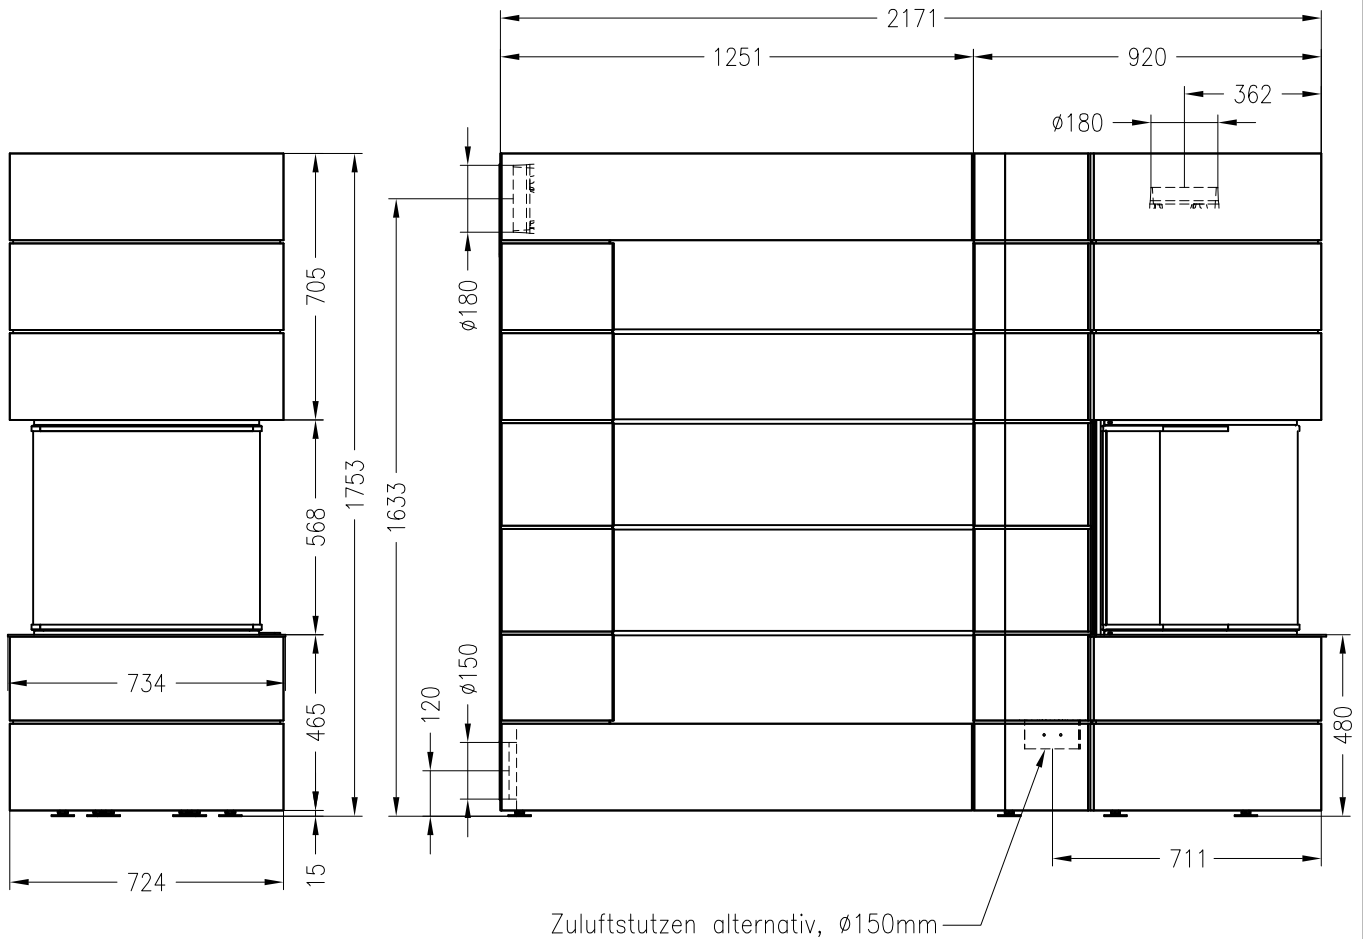

Magic 300
drehbar

Prestige
Stand: 02/2015

Vorderansicht
M~1:20

Seitenansicht
M~1:20

Draufsicht (90° gedreht)
M~1:20

Alle Abbildungen und Zeichnungen sind urheberrechtlich geschützt.
Verwertung oder Veröffentlichung, auch einzelner Details, nur mit unserer Genehmigung.
Technische Änderungen und Irrtümer vorbehalten.