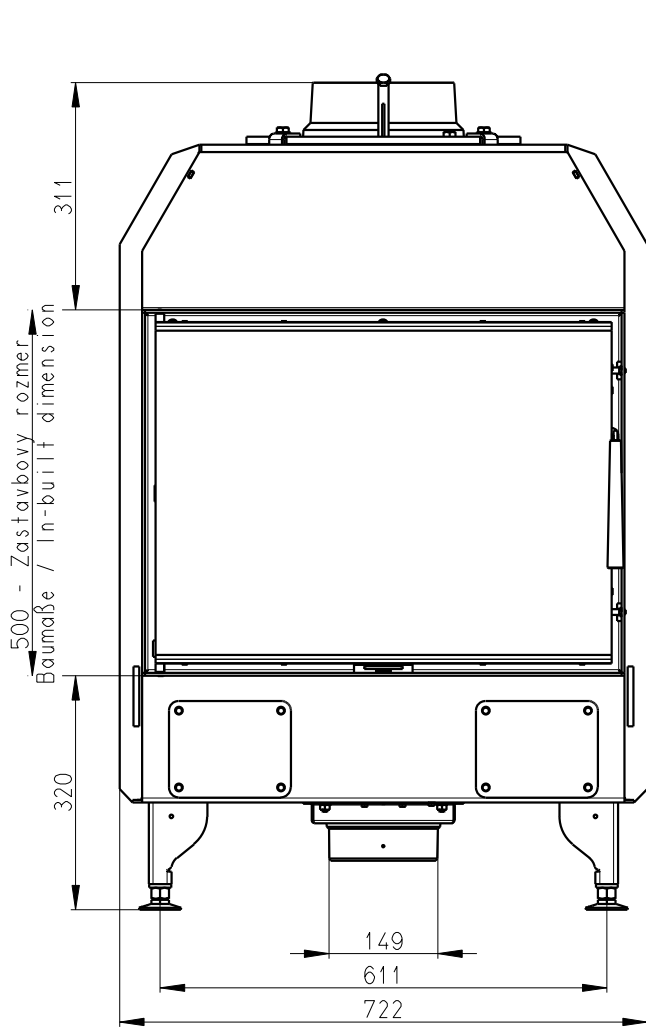

Rozměry v mm; Maße in mm

KV 025 LN 01

205kg

Centralni privod vzduchu  
Central air inlet  
Zentralluftzufuhr

Primarni a sekundarni vzduch  
Primärluft und Sekundärluft  
Primary and secondary air