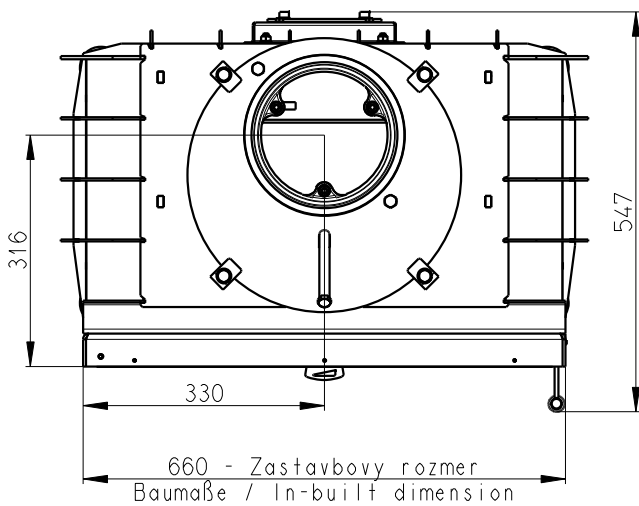

Rozměry v mm; Maße in mm

KV 025 LN 01

205kg

Centralni privod vzduchu  
Central air inlet  
Zentralluftzufuhr

Primarni a sekundarni vzduch  
Primärluft und Sekundärluft  
Primary and secondary air