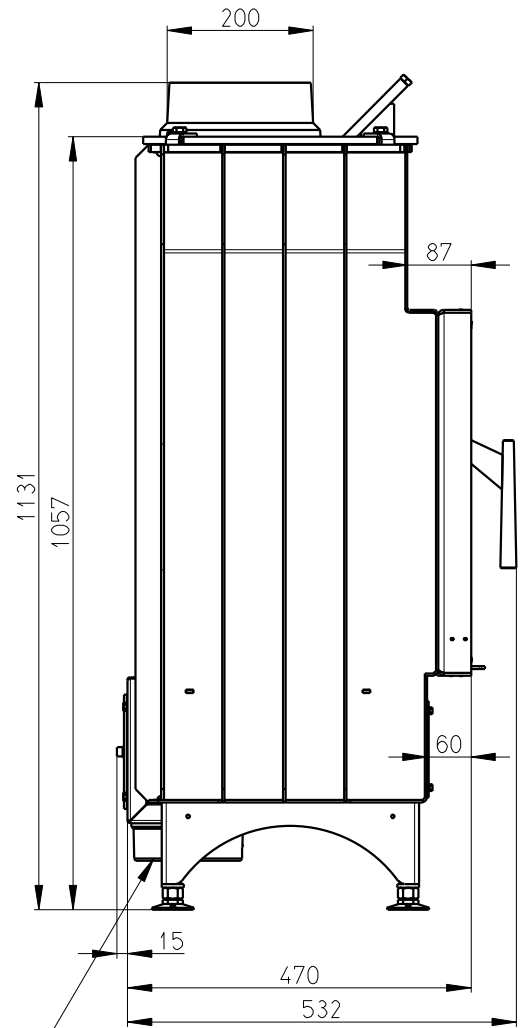

Rozměry v mm; Maße in mm

KV 025 LN 01

205kg

Centralni privod vzduchu  
Central air inlet  
Zentralluftzufuhr

Primarni a sekundarni vzduch  
Primärluft und Sekundärluft  
Primary and secondary air